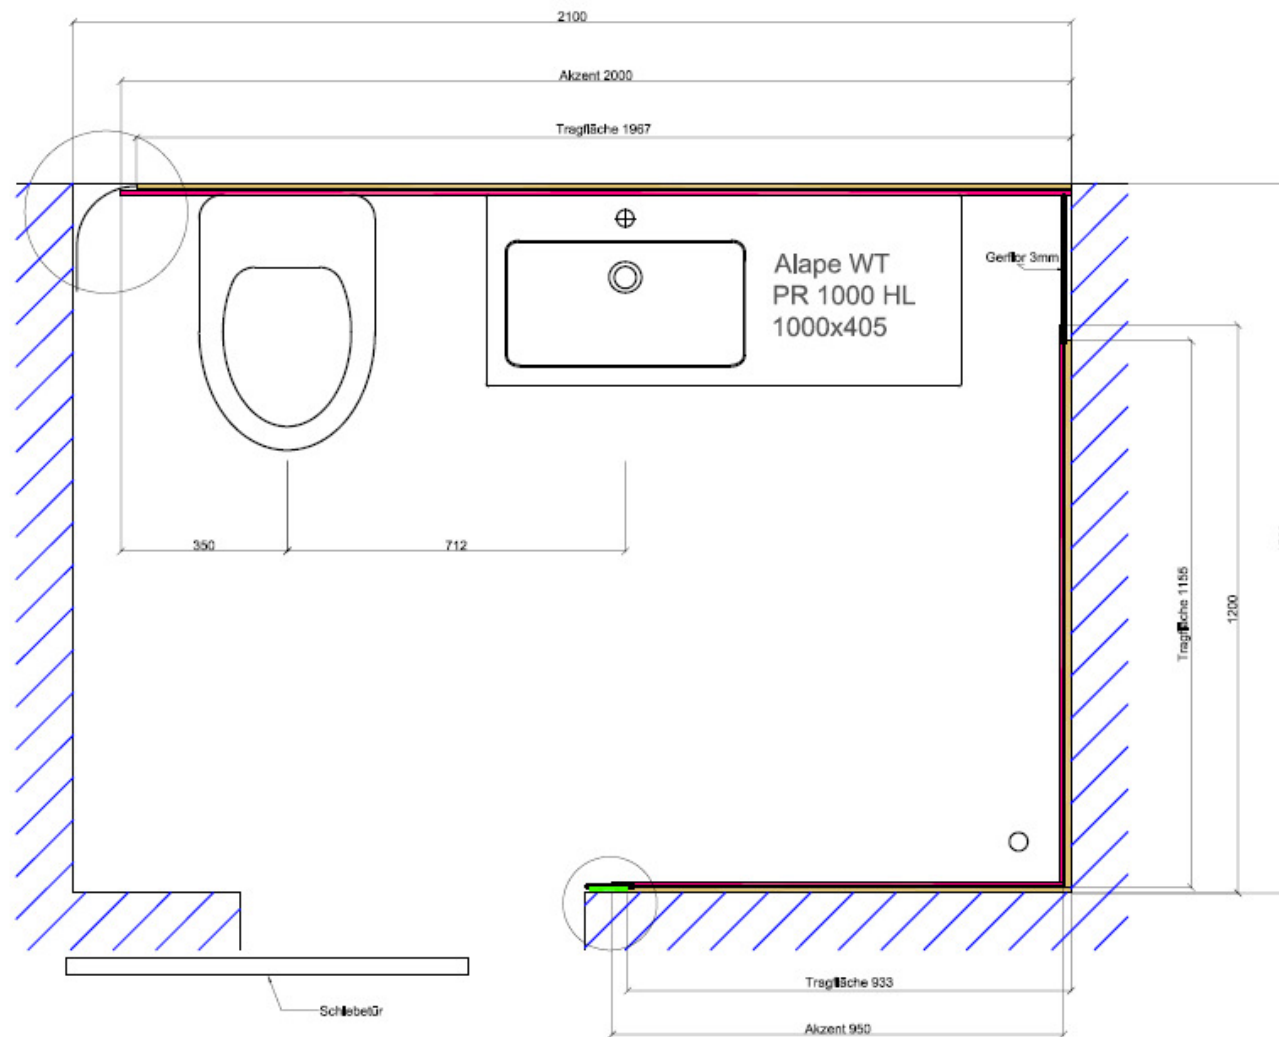

## Spezifische Badlösung im barrierefreien Bereich

---

# Die Produktbasis

- vorkonfektionierte Tragfläche mit intelligenter Systemverbindung
- Oberfläche aus 8mm HPL Massivflächen
- einfachste Montage
- reduzierter Planungs- und Bauleitungsaufwand
- Tragfläche dient als Montageschablone
- preiswerte Nach- und Umrüstung
- zerstörungsfreier Rückbau

# Grundriss-Beispiel: 3,2 m<sup>2</sup>